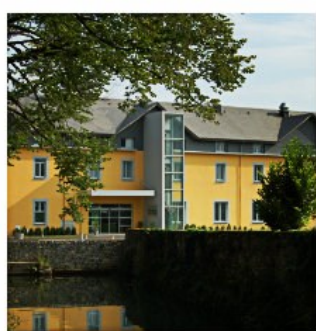

HÔTEL

— ★ ★ ★ —
Bagnères-de-Bigorre

CARRÉ PY' HÔTEL *** GRAND TOURMALET

Un site pyrénéen adapté à l'accueil de vos séminaires !

Situé à Bagnères de Bigorre face au Pic du Midi,
le Carré Py' Hôtel*** offre dans les Pyrénées centrales :

- ♦ une **surface couverte de 1800m²** d'un seul tenant et modulable qui peut accueillir jusqu'à 1500 personnes, équipée d'une zone traiteur,
- ♦ d'autres **salons de 40 à 140m²** à la lumière du jour,
- ♦ de grands espaces privés en plein air,
- ♦ une grande capacité de **parking** (+100 places),
- ♦ **53 chambres** : 19 doubles, 20 twins, 14 familiales
- ♦ et un bar avec cheminée et terrasse.

Accès A64 : 16km
Pau à 1h et Toulouse à 1h30
A65 : Bordeaux/Tarbes en 2h
Aéroports : Tarbes/Lourdes et Pau

Le tout dans un environnement riche en activités ludiques, sportives et culturelles :

- ♦ A 20 minutes du plus grand domaine skiable des Pyrénées : le **Grand Tourmalet**
- ♦ Au pied du **Pic du Midi**, du **Col du Tourmalet**, d'Aspin et de la Hourquette d'Ancizan
- ♦ Bagnères de Bigorre c'est également un **Casino**, un **Golf**, un **Spa Thermal Aquensis...**